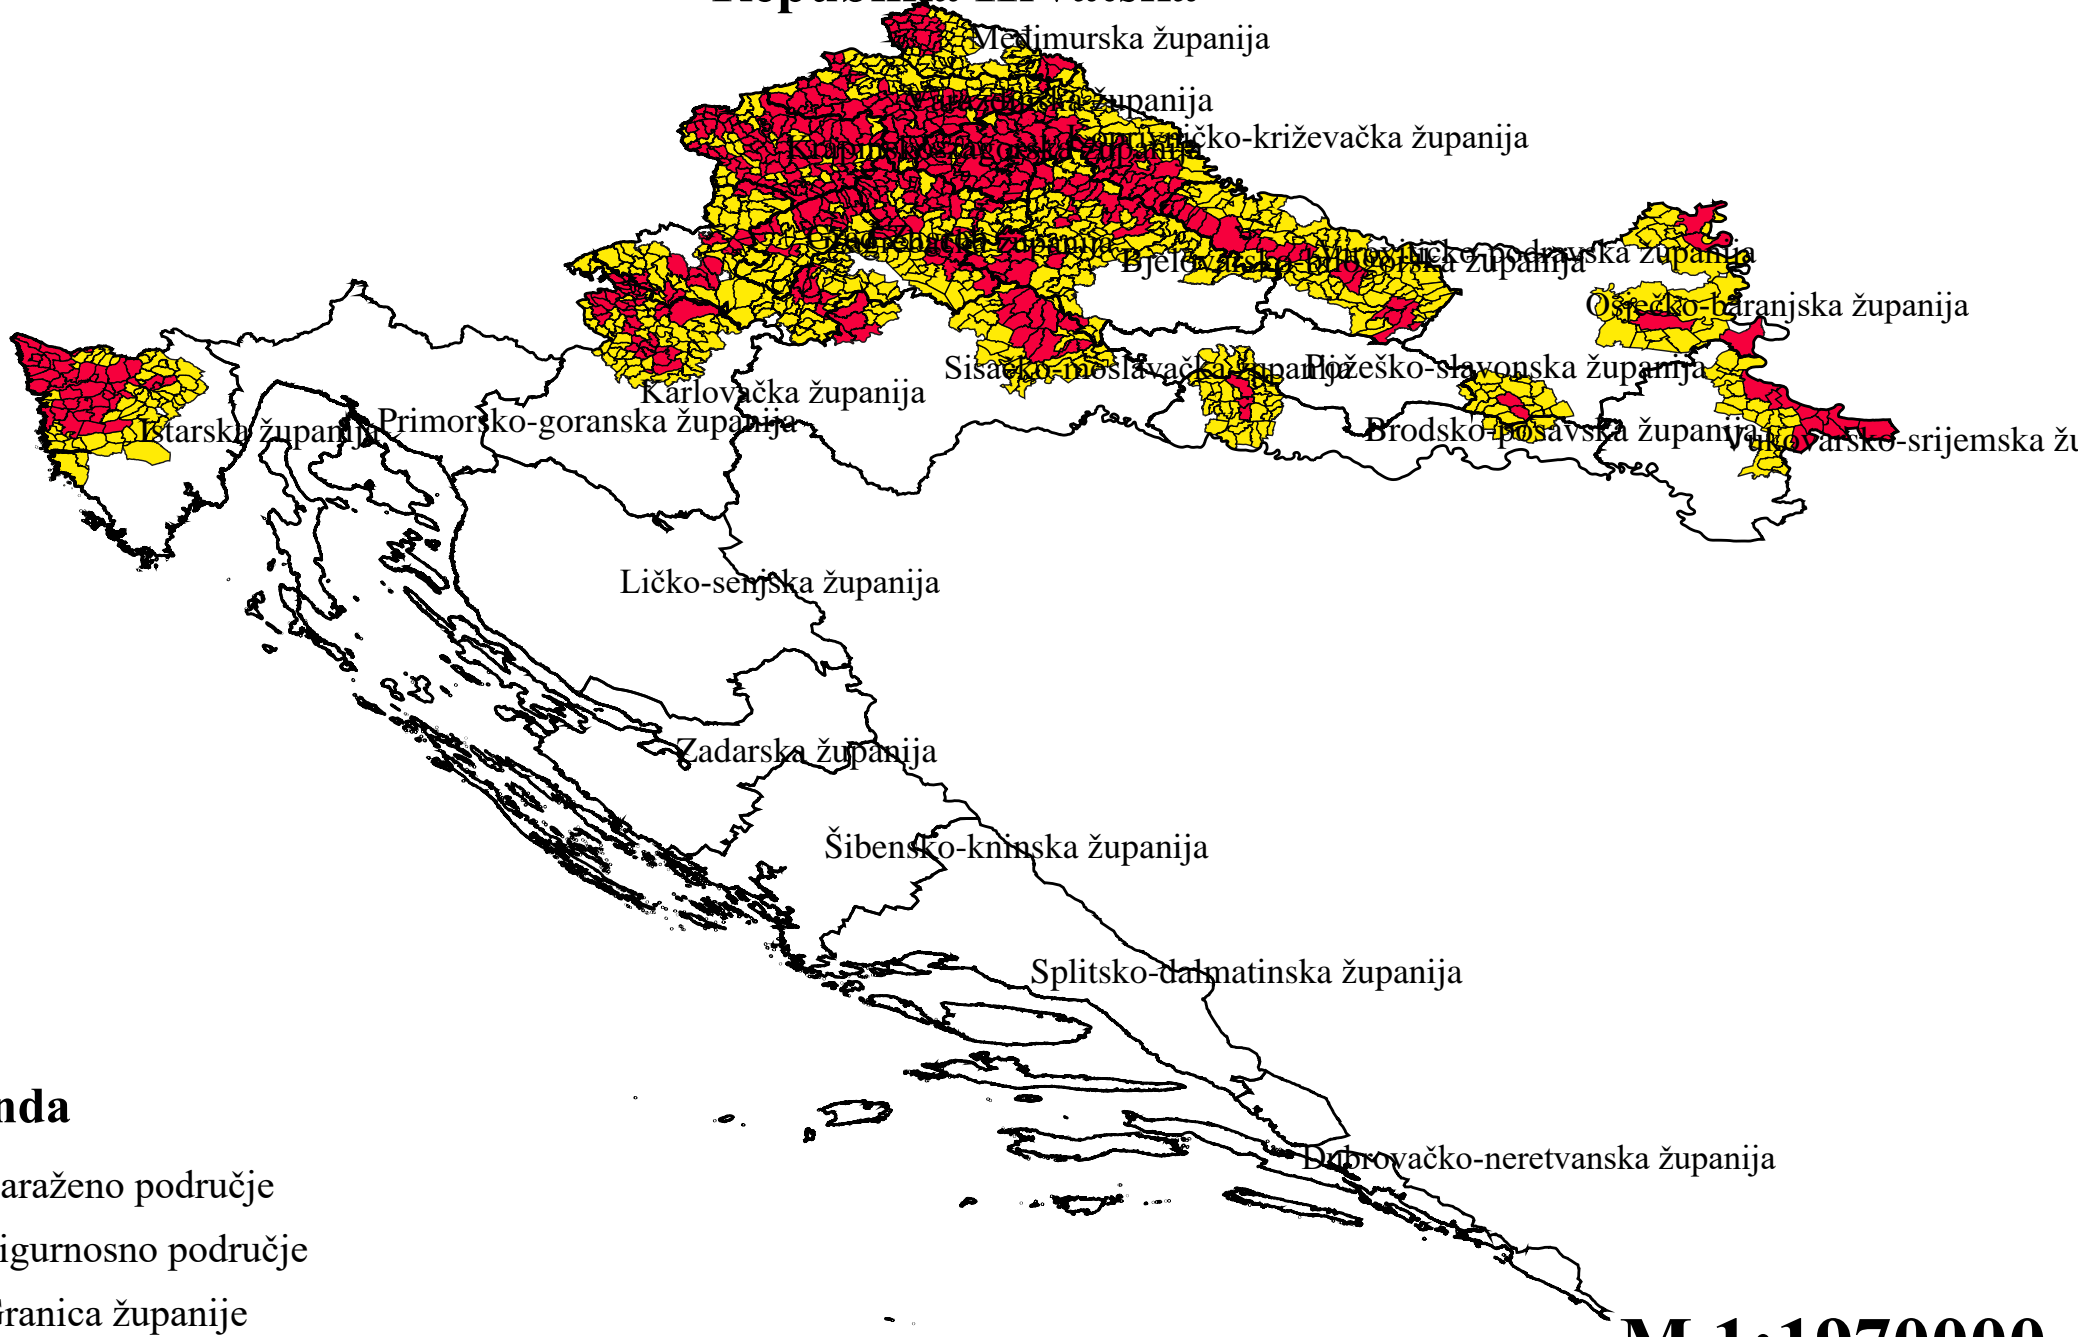

Flavescence dorée fitoplazma Demarkirana područja u Republici Hrvatskoj Republika Hrvatska

Legenda

- Zaraženo područje
- Sigurnosno područje
- Granica županije

M 1:1970000