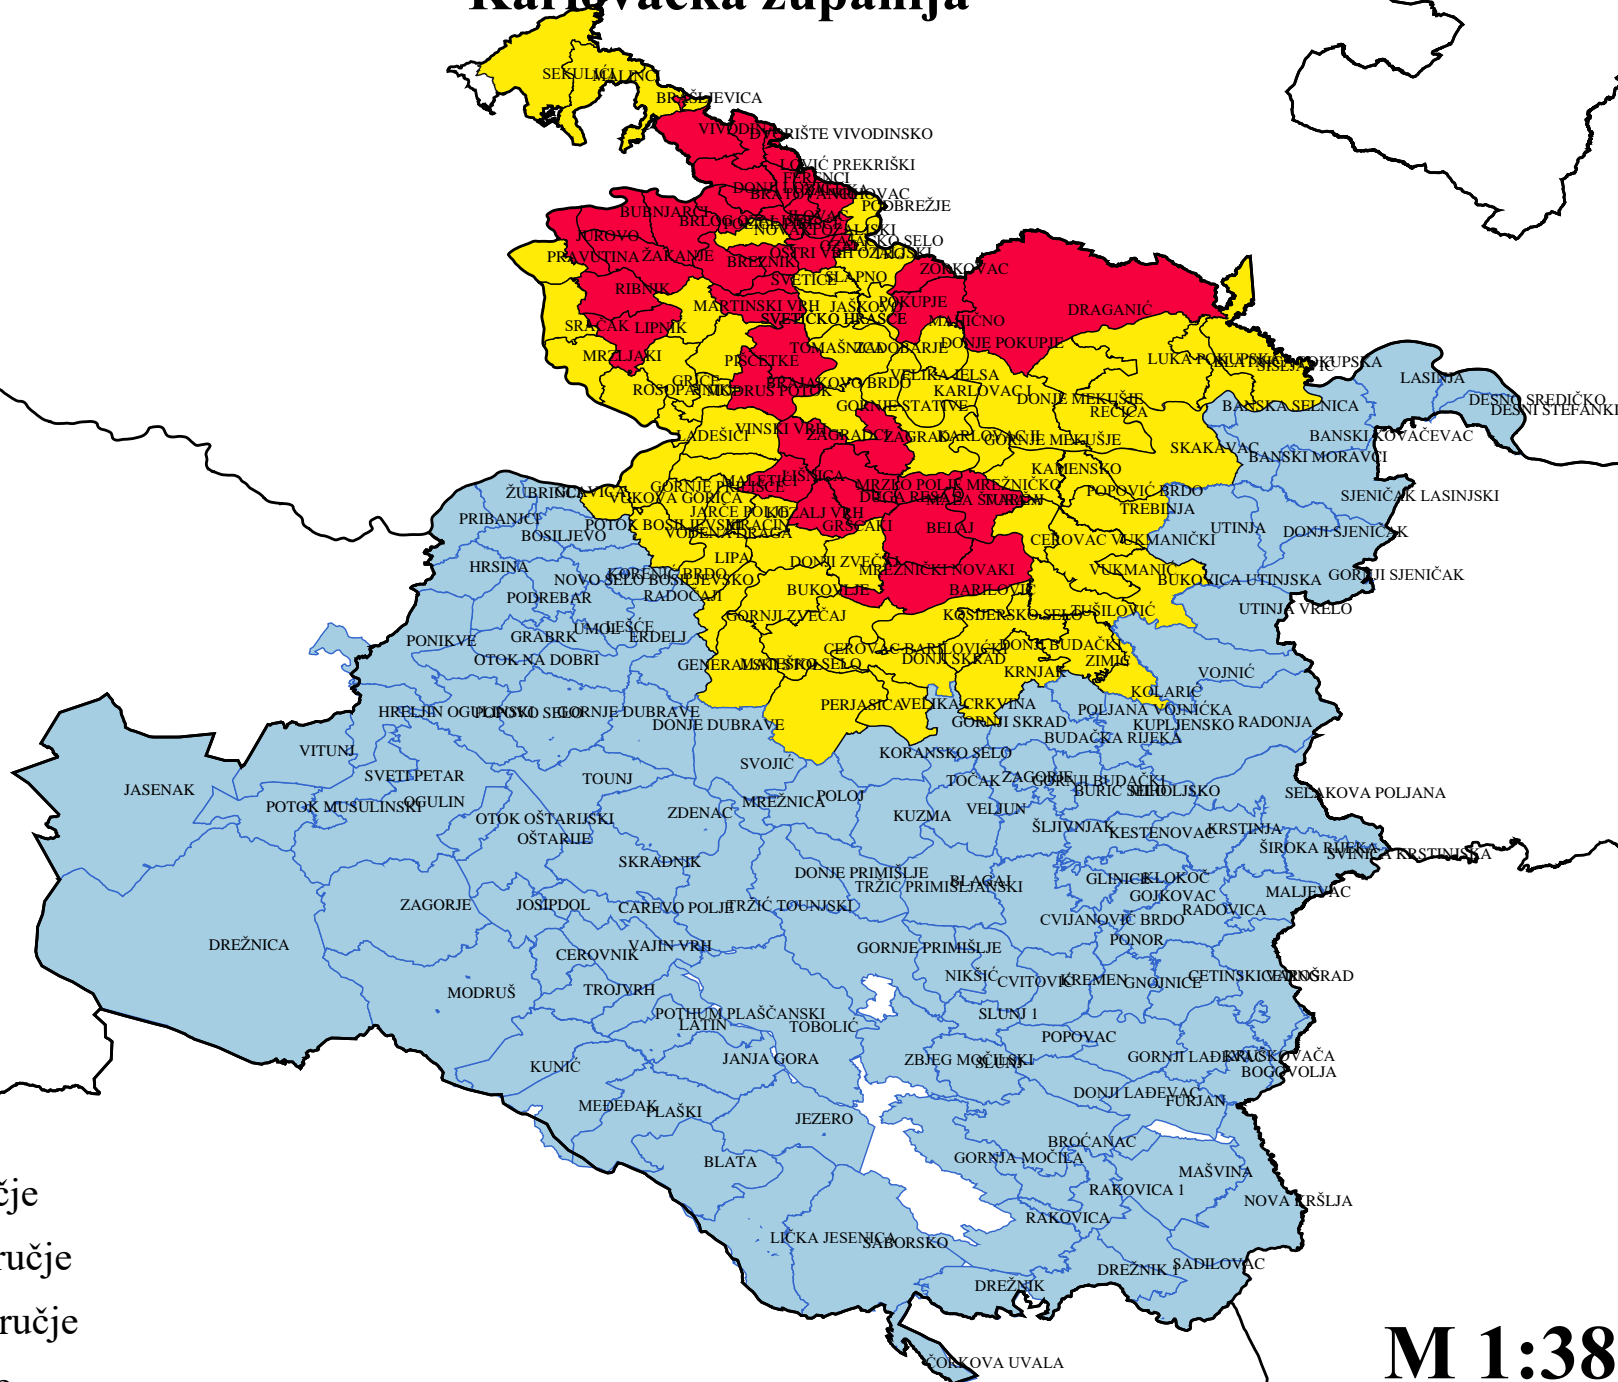

Flavescence dorée fitoplazma

Demarkirana područja u Republici Hrvatskoj

Karlovačka županija

- Legenda**
- Zaraženo područje
 - Štornosno područje
 - Nezaraženo područje
 - Granica županije

M 1:380000